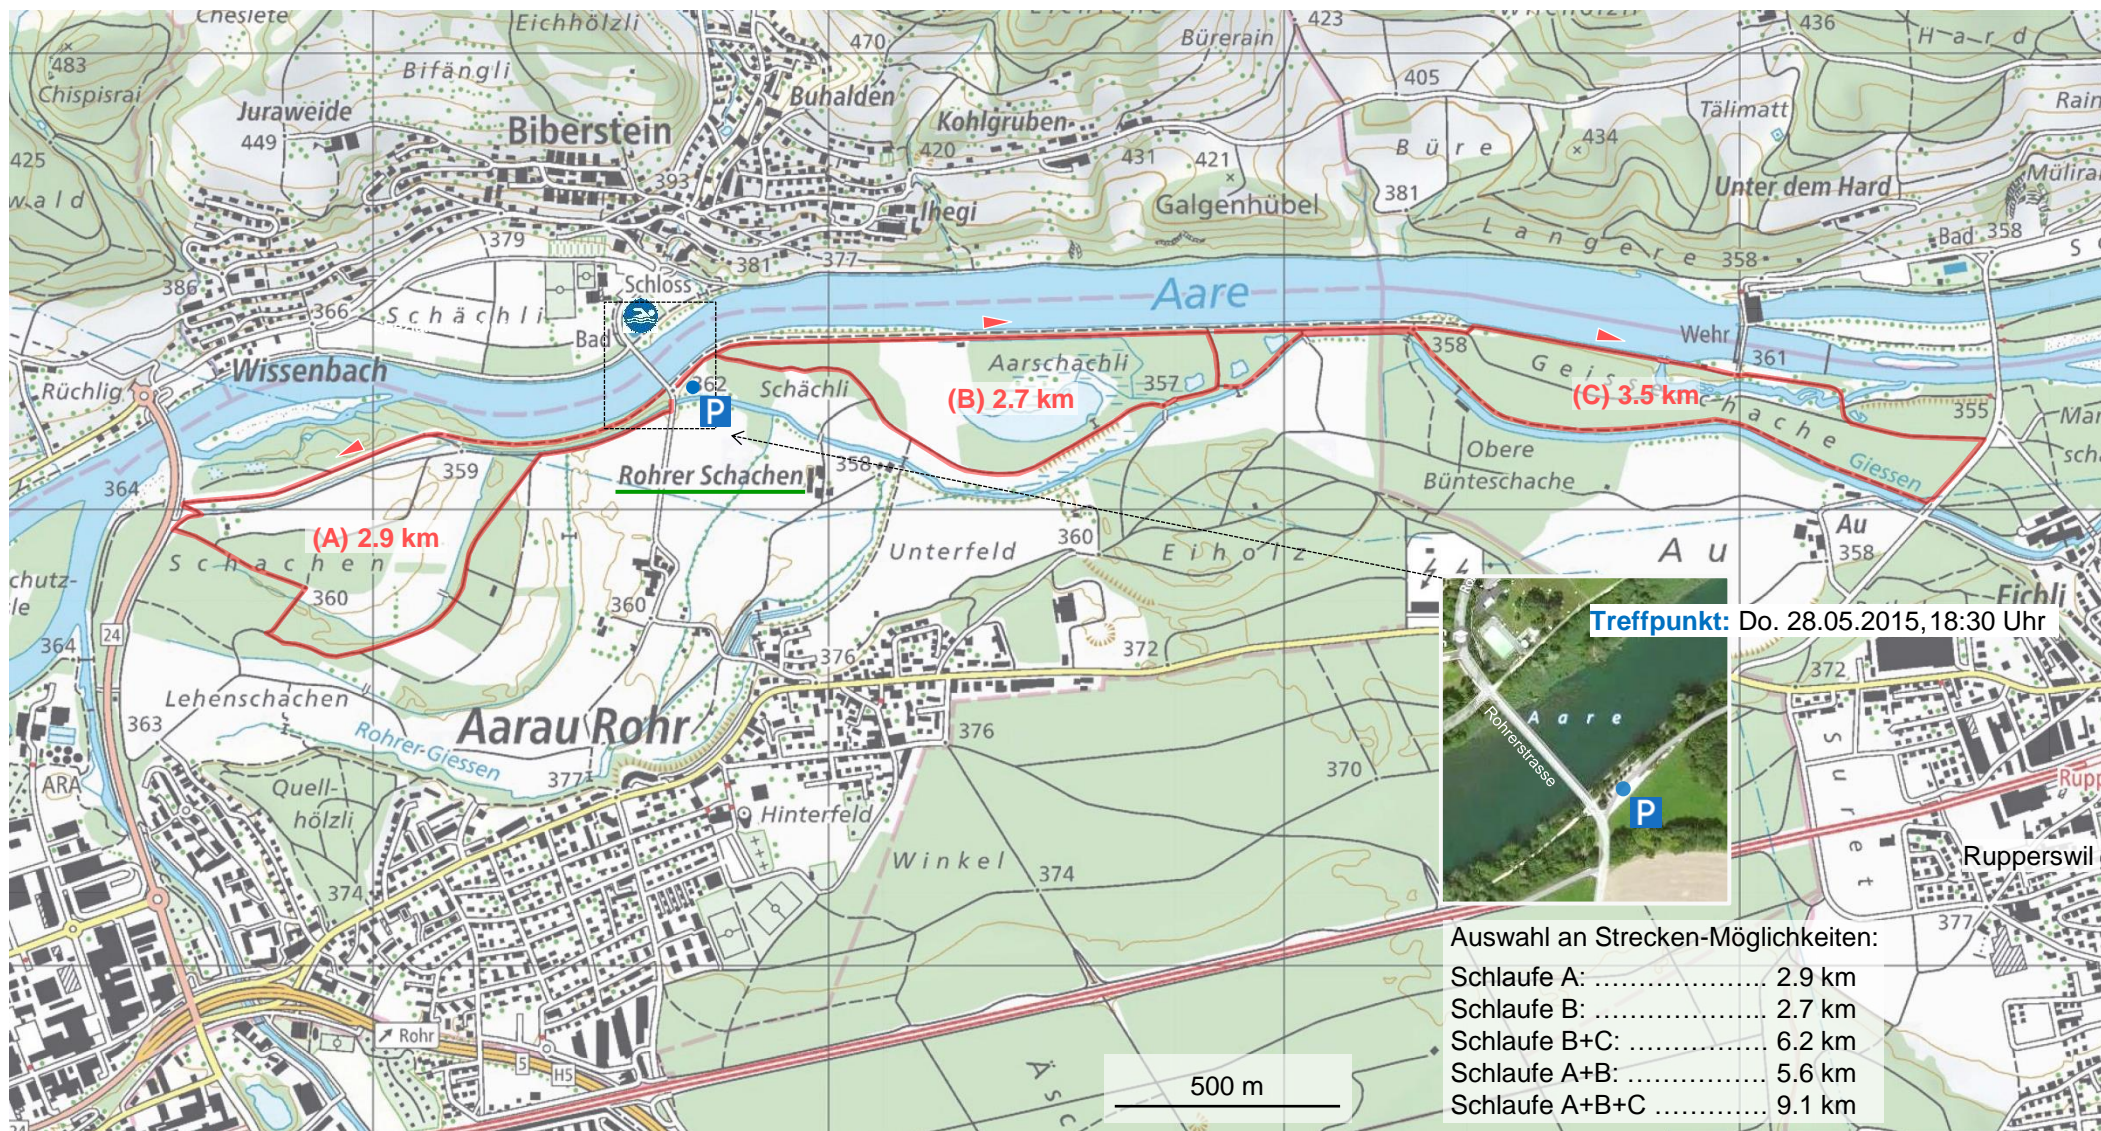

Spezialrouten Laufkurs 2015 (28.05.2015)

# Auen-Schlaufen 2.7 - 9.1 km

im «Rohrer Schachen» (nordöstlich Aarau)

Streckenidee entstanden aus:

- (A) «Auen-AudioPfad» (Teil-Route) ANG Aargauische Naturforschende Gesellschaft
- (B) Tipp1 Route «Aarschächli» naturama - Auenschutzpark Aargau
- (C) «Erweiterung Aarschächli» mit «Geisseschache» by Andrea

**Treffpunkt:** Do. 28.05.2015, 18:30 Uhr

Auswahl an Strecken-Möglichkeiten:

Schleufe A: .....	2.9 km
Schleufe B: .....	2.7 km
Schleufe B+C: .....	6.2 km
Schleufe A+B: .....	5.6 km
Schleufe A+B+C .....	9.1 km